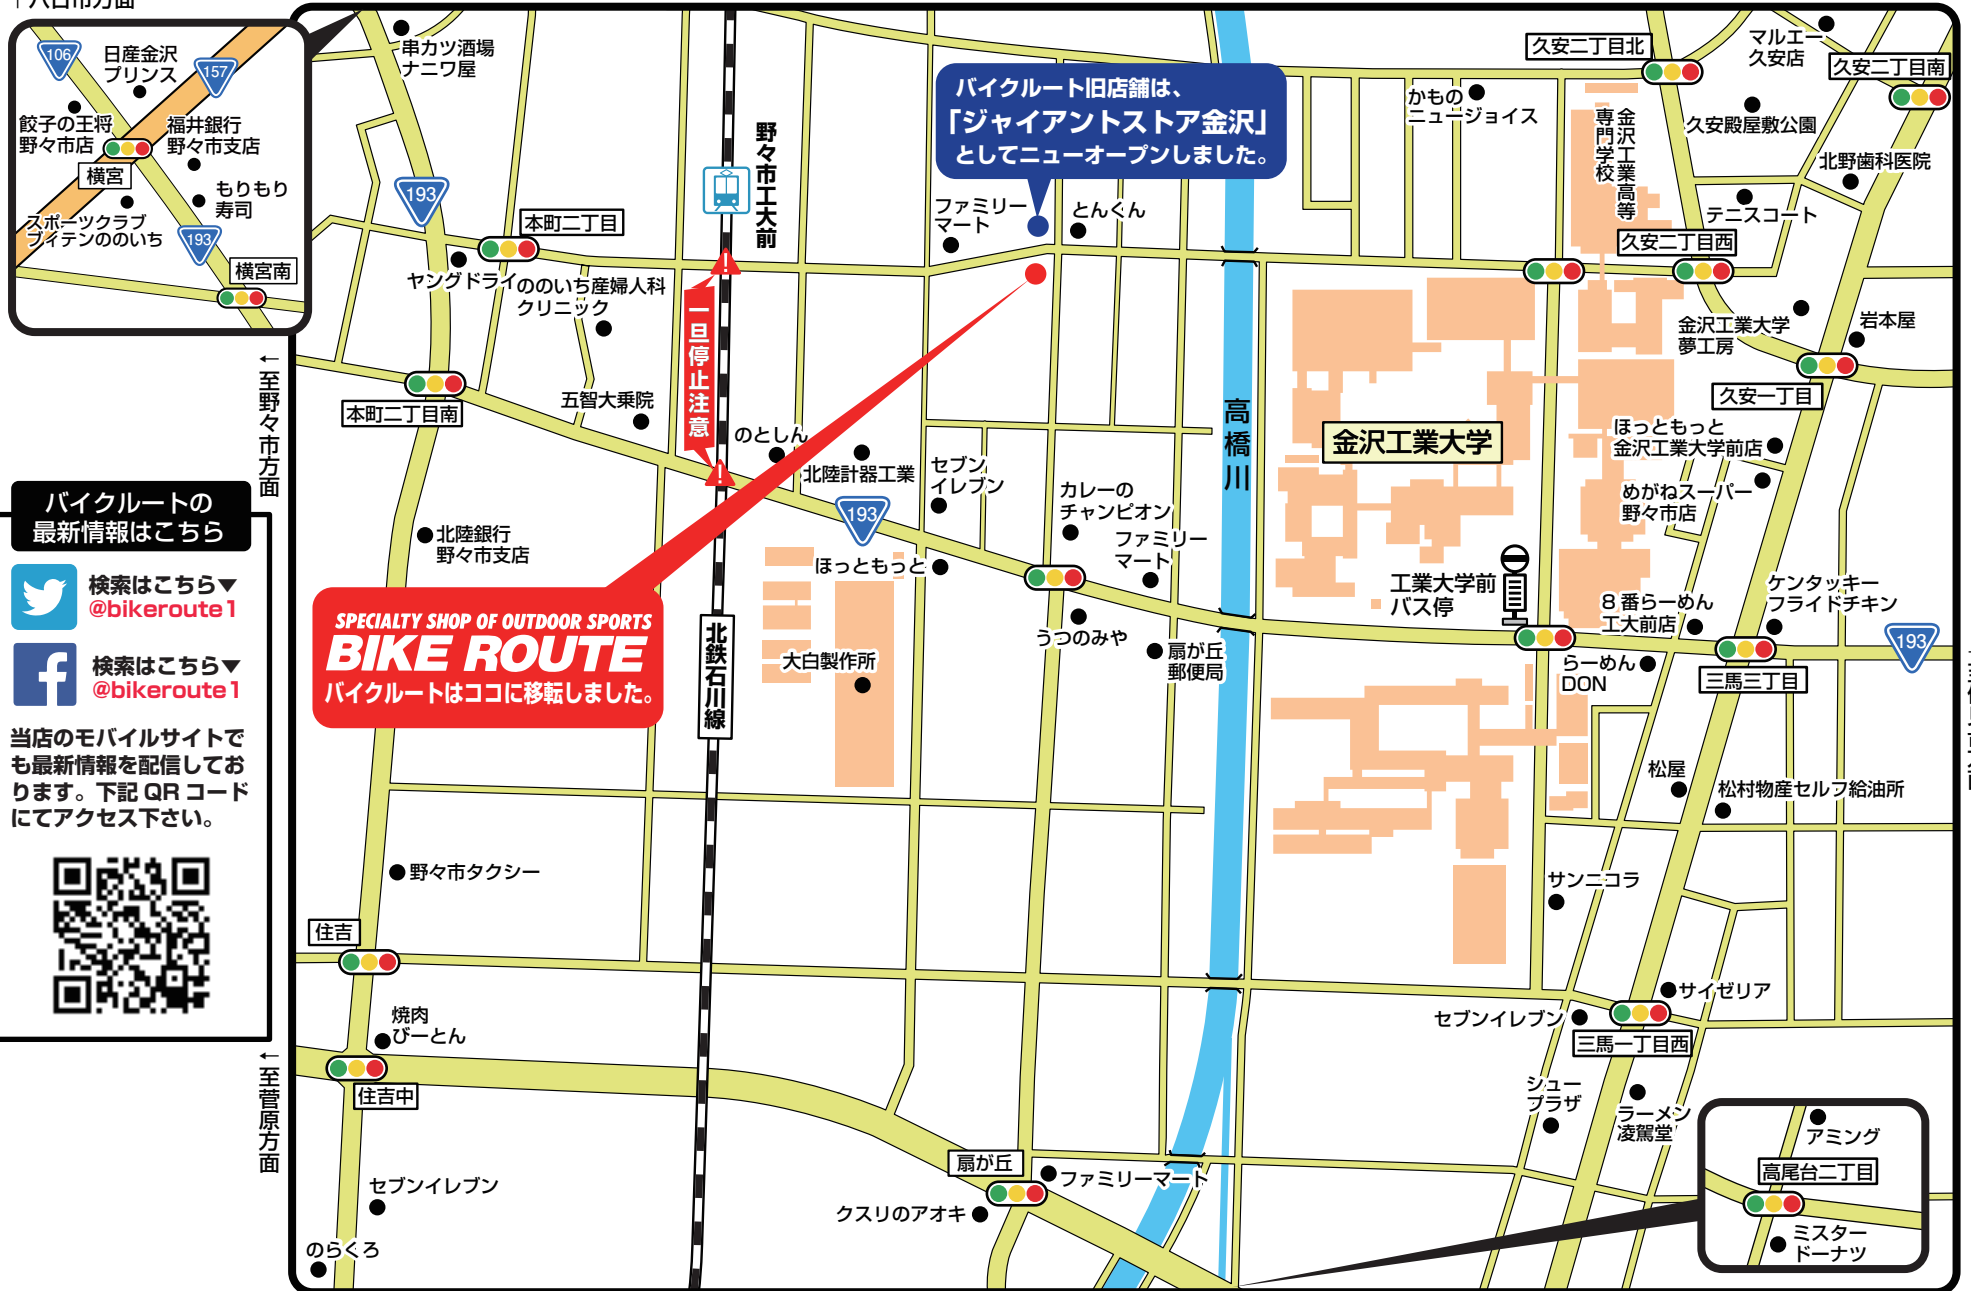

BIKE ROUTE

ホームページは **バイクルート** で検索!

〒921-8811 石川県野々市市高橋町 15-12

●営業時間:12:00~20:00 ●定休日:木曜

TEL:076-294-3380

↑八日市方面

↑横宮方面

↑至有松方面

バイクルート旧店舗は、「ジャイアントストア金沢」としてニューオープンしました。

SPECIALTY SHOP OF OUTDOOR SPORTS
BIKE ROUTE
バイクルートはココに移転しました。

バイクルートの最新情報はこちら

検索はこちら▼
@bikeroute1

検索はこちら▼
@bikeroute1

当店のモバイルサイトでも最新情報を配信しております。下記QRコードにてアクセス下さい。

↑至菅原方面

↓至額新保方面

↓至高尾台方面

↓至高尾台方面

↑至伏見台方面

アミン
高尾台二丁目
ミスタードーナツ